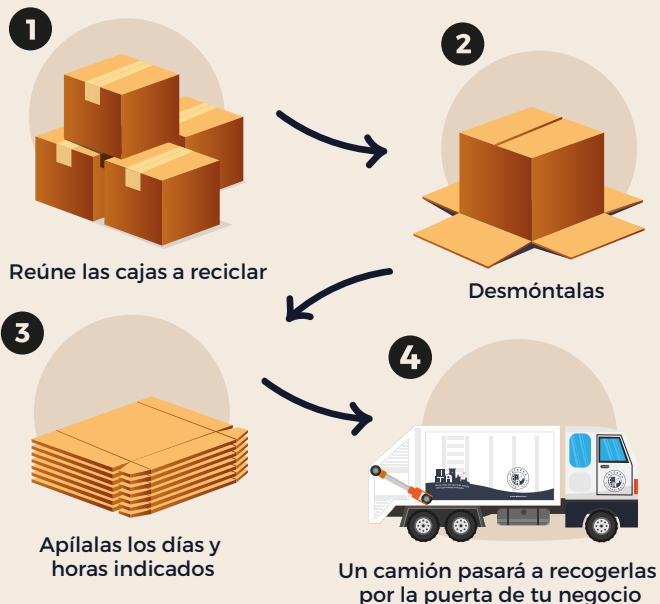

SERVICIO DE RECOGIDA DE CARTÓN COMERCIAL

El Ayuntamiento de Paterna pone en marcha una campaña para promover **la recogida de cartón comercial** en nuestro municipio.

El objetivo es recuperar y garantizar el reciclaje de todos estos cartones, facilitando esta labor a los comercios de Paterna. De esta manera se evita que estos residuos terminen llenando los contenedores de recogida selectiva (destinados a residuos domésticos), abandonados en la calle o en vertederos incontrolados.

Con este servicio, los comerciantes deberán depositar los cartones plegados y apilados en las puertas de cada comercio. El camión de recogida pasará en el horario establecido y así se garantiza su correcto reciclado.

CÓMO PREPARAR CORRECTAMENTE EL CARTÓN