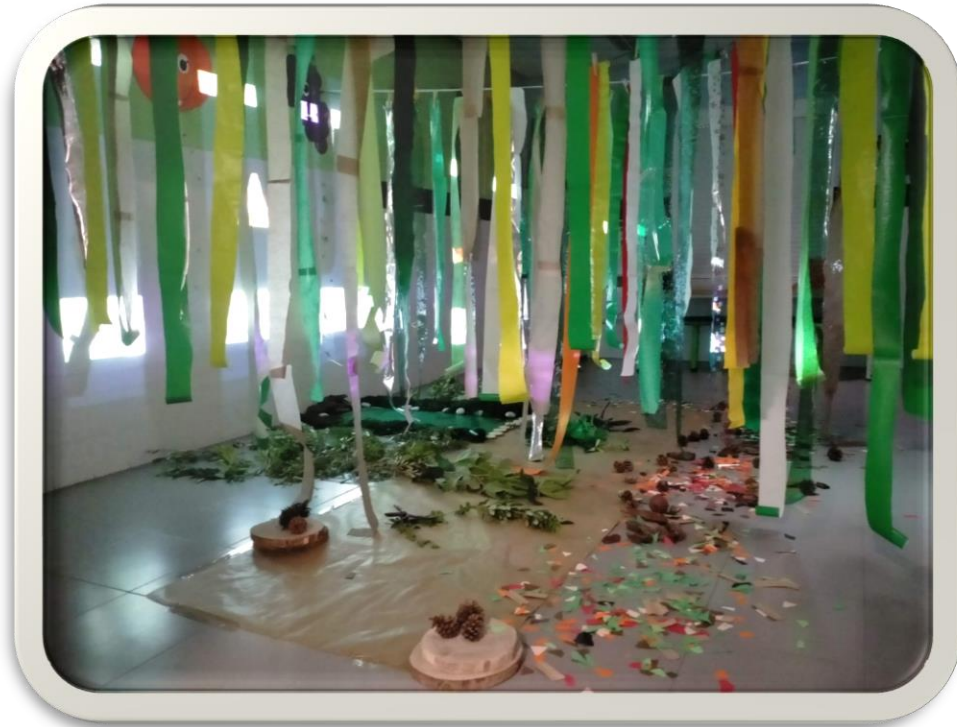

GESTIÓN Y
SERVICIOS
ⓔ **P**A TERNA

EIM LA COMA

PSICOMAGIA

Paterna

GESTIÓN Y
SERVICIOS
PATERNA

PSICOMAGIA

Es una actividad que desarrolla, a través del juego y la expresividad motriz, el recorrido que va desde la experiencia y la vivencia hasta lo simbólico.